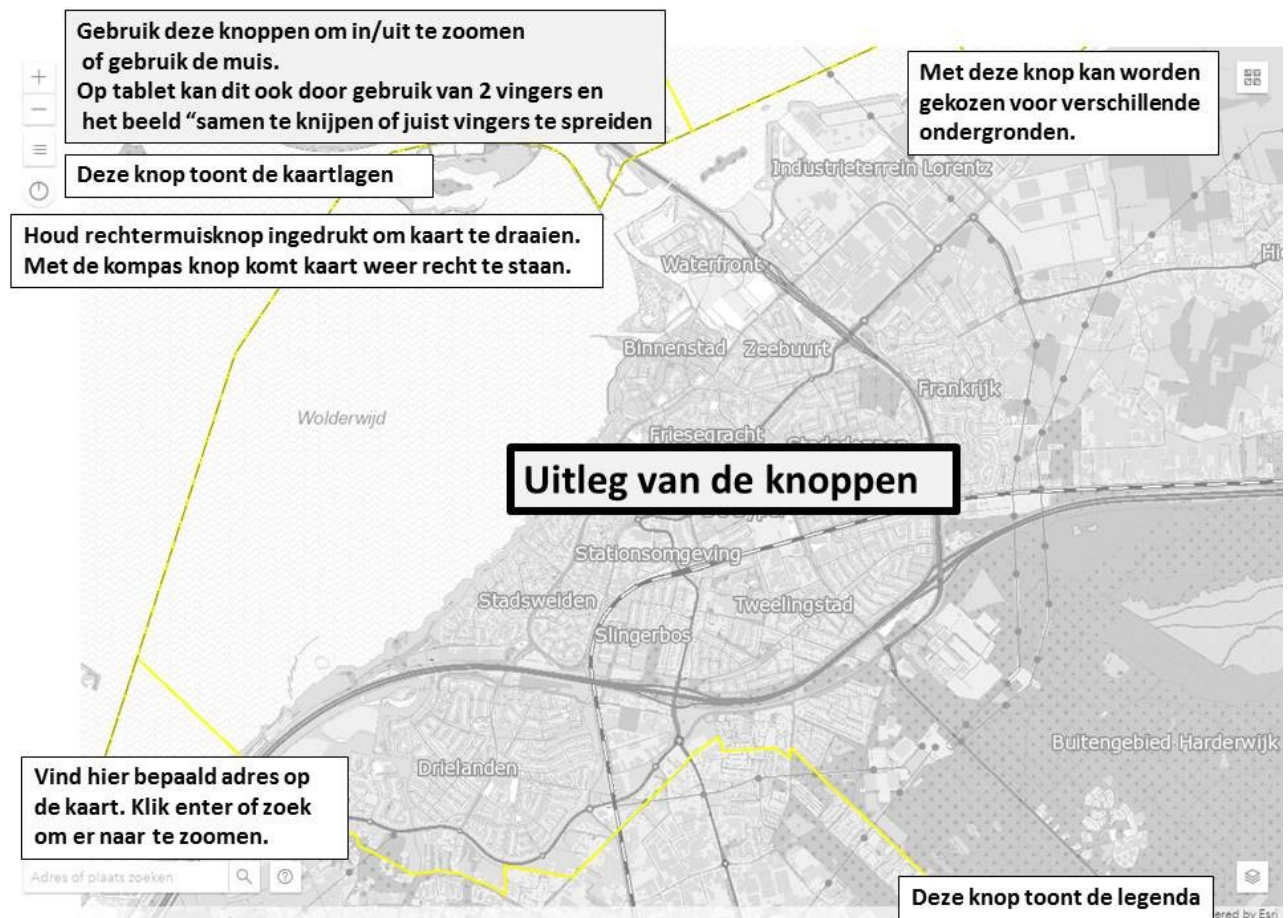

# Welkom bij de webkaart van Harderwijk

Deze webkaart toont gegevens van één basisthema.

Voor vragen over deze kaart kunt u mailen naar [teamgeoinformatie@meerinzicht.nl](mailto:teamgeoinformatie@meerinzicht.nl) (graag in onderwerp Webkaart vermelden.)

Bij **Kaartlagen** kunnen lagen aan en uit worden gezet.

Bij de **Gallerie** (knop rechtsboven) kan een andere ondergrond worden gekozen

De **Legenda** geeft informatie over de kleuren op de kaart, als er lagen in de kaartlagen zijn aangevinkt

Bij de **Zoekfunctie** (linksonder) worden de mogelijke straatnamen getoond.

Met **linkermuisklik** wordt extra informatie op de kaart getoond (indien aanwezig)

Als **rechtermuis** wordt vastgehouden, kan kaartbeeld worden gedraaid. Dit kan handig zijn bij printen van de kaart.